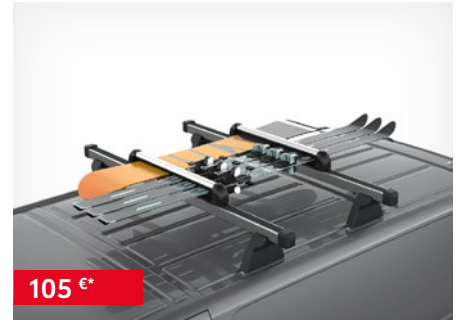

105 €*

Nosilec za smuči in snowboard (6 smuči / 4 snowboardi)
PZ4030063600 027001PROACEVERSO2020-12