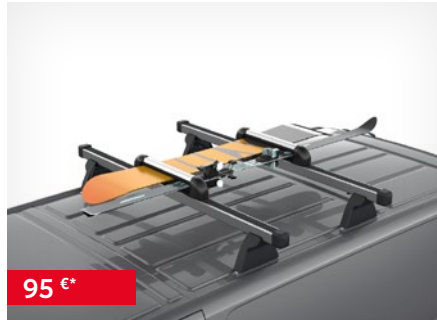

95 €*

Nosilec za smuči in snowboard (4 smuči / 2 snowboarda)
PZ4030063000 026001PROACEVERSO2020-12