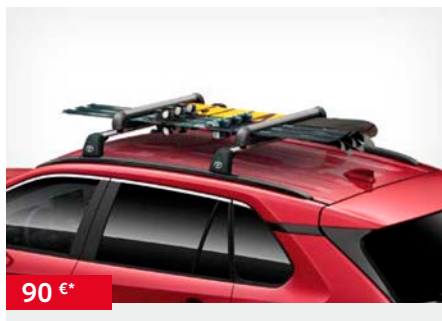

90 €*

Strešni nosilec za 4 pare smuči

PZ4170056013

033RAV4PHEV2022-10