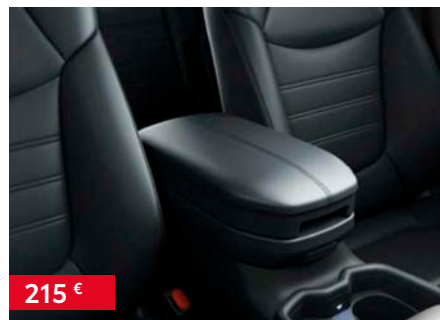

TOYOTA RAV4 PLUG-IN

DODATNA OPREMA

105 €

Alu letvice na pragovih vrat Spredaj PHEV
PW38242003 042RAV4PHEV2022-10

115 €

Alu letvice na pragovih vrat Spredaj GR
PW38242008 043RAV4PHEV2022-10

215 €

Sredinski naslon za roko
0828510810 044RAV4PHEV2022-10