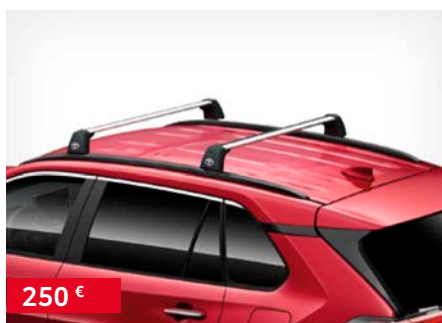

535 €

Zaščita praga

PW15042000CB

028RAV4PHEV2022-10

820 €

Stranska stopnica

PZQ4442121

029RAV4PHEV2022-10