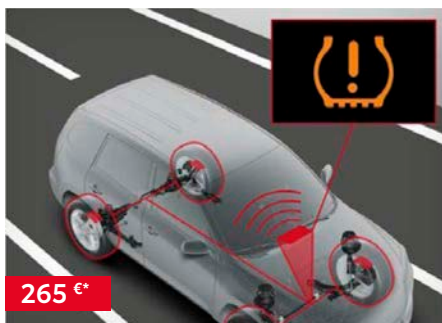

105 €*

Strešni nosilec za 6 parov smuči

PZ4030063600

034RAV4PHEV2022-10

265 €*

Senzorji za nadzor tlaka v pnevmatikah

4260702070VK

035RAV4PHEV2022-10