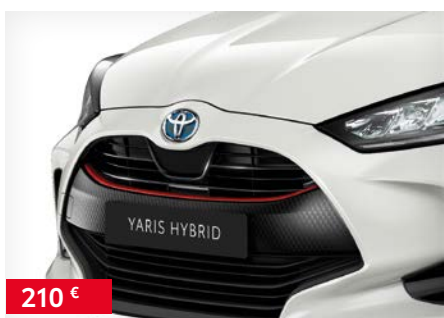

150 €

Letvica pokrova prtljažnika (Chrome)

PW4050D00001

035YAR2020-05

200 €

Letvica prednjega odbijača (Chrome)

PW4010D00201

023YAR2020-05