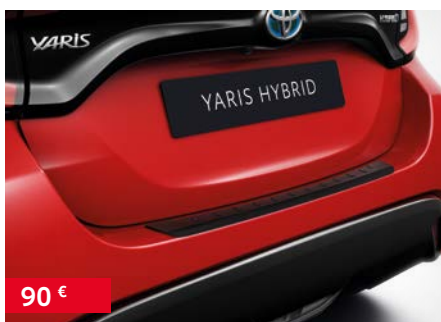

90 €

Zaščita zadnjega odbijača

PW1780D100

034YAR2020-05