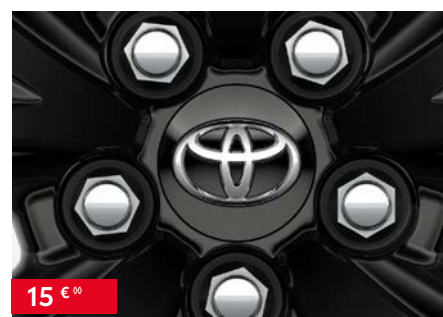

15 €⁰⁰

Sredinski pokrov platišča (Črna)

PZ406986702B

053YAR2020-05

*Cena brez vgradnje. ** Dodatna oprema povezana z barvo karoserije avtomobila - potrebno izbrati ustrezno kataloško številko, glede na barvo avtomobila. ***Cena velja za eno platišče, brez sredinskega pokrovčka in matic. Cena brez vgradnje. [†]Primerne samo za modele brez brezžične polnilne postaje! [‡]Ni primerne za tovarniško vgrajena platišča! Ustreza samo platiščem, ki so na voljo kot dodatna oprema!

Vse cene so priporočene maloprodajne, vključujejo strošek vgradnje in DDV. Za podrobnejše informacije in ustreznost dodatne opreme se obrnite na pooblaščen TOYOTA prodajno servisni center. Strošek vpisa dodatne opreme v potrdilo o skladnosti vozila ni vključeno v ceno. Pridržujemo si pravico do morebitnih sprememb in napak brez predhodne najave. Cenik velja do izdaje novega cenika. Verzija cenika 07/2024. Toyota Adria d. o. o., Generalni uvoznik in distributer, Brnčičeva 51, 1231 Ljubljana - Črnuče. T: 01/530 50 60.