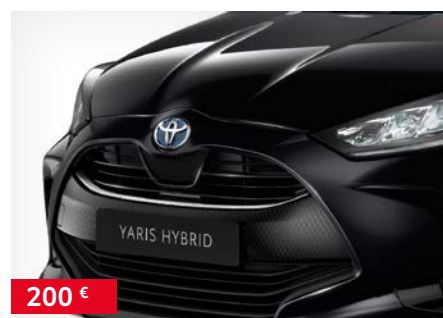

200 €

Letvica prednjega odbijača (Chrome)

PW4010D00201

023YAR2020-05