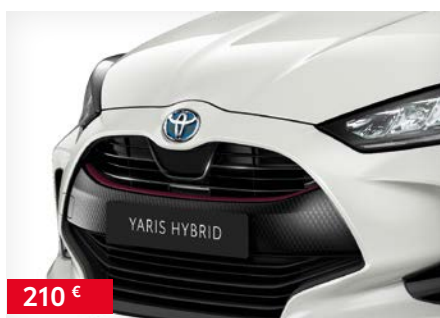

210 €

Letvica prednjega odbijača (Marbling purple)

PW4010D002K1

029YAR2020-05