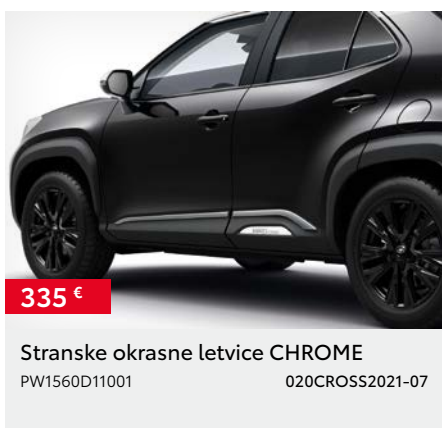

YARIS CROSS

*Cena brez vgradnje. ** Dodatna oprema povezana z barvo karoserije avtomobila - potrebno preveriti ustreznost, glede na vozilo!

***Cena za KOS (vključeno platišče + centralni pokrov). Matice, ventili in delo niso vključeni v ceno!

Vse cene so priporočene maloprodajne, vključujejo strošek vgradnje in DDV. Za podrobnejše informacije in ustreznost dodatne opreme se obrnite na pooblaščen TOYOTA prodajno servisni center. Strošek vpisa dodatne opreme v potrdilo o skladnosti vozila ni vključeno v ceno. Pridržujemo si pravico do morebitnih sprememb in napak brez predhodne najave. Cenik velja do izdaje novega cenika. Verzija cenika 07/2024. Toyota Adria d. o. o., Generalni uvoznik in distributer, Brnčičeva 51, 1231 Ljubljana – Črnuče. T: 01/530 50 60.