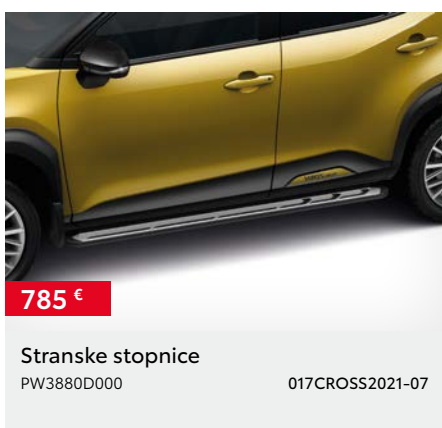

YARIS CROSS

*Cena brez vgradnje. ** Dodatna oprema povezana z barvo karoserije avtomobila - potrebno preveriti ustreznost, glede na vozilo!

***Cena za KOS (vključeno platišče + centralni pokrov). Matice, ventili in delo niso vključeni v ceno!

Vse cene so priporočene maloprodajne, vključujejo strošek vgradnje in DDV. Za podrobnejše informacije in ustreznost dodatne opreme se obrnite na pooblaščen TOYOTA prodajno servisni center. Strošek vpisa dodatne opreme v potrdilo o skladnosti vozila ni vključeno v ceno. Pridržujemo si pravico do morebitnih sprememb in napak brez predhodne najave. Cenik velja do izdaje novega cenika. Verzija cenika 07/2024. Toyota Adria d. o. o., Generalni uvoznik in distributer, Brnčičeva 51, 1231 Ljubljana – Črnuče. T: 01/530 50 60.