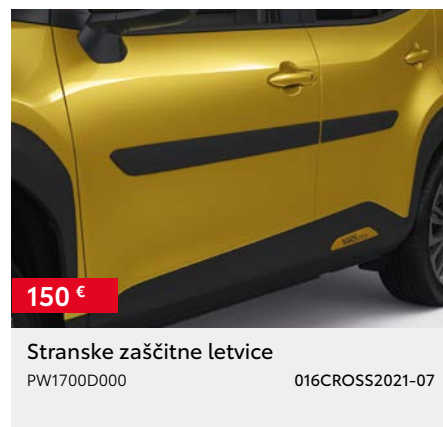

YARIS CROSS

*Cena brez vgradnje. ** Dodatna oprema povezana z barvo karoserije avtomobila - potrebno preveriti ustreznost, glede na vozilo!

***Cena za KOS (vključeno platišče + centralni pokrov). Matice, ventili in delo niso vključeni v ceno!

Vse cene so priporočene maloprodajne, vključujejo strošek vgradnje in DDV. Za podrobnejše informacije in ustreznost dodatne opreme se obrnite na pooblaščen TOYOTA prodajno servisni center. Strošek vpisa dodatne opreme v potrdilo o skladnosti vozila ni vključeno v ceno. Pridržujemo si pravico do morebitnih sprememb in napak brez predhodne najave. Cenik velja do izdaje novega cenika. Verzija cenika 07/2024. Toyota Adria d. o. o., Generalni uvoznik in distributer, Brnčičeva 51, 1231 Ljubljana – Črnuče. T: 01/530 50 60.