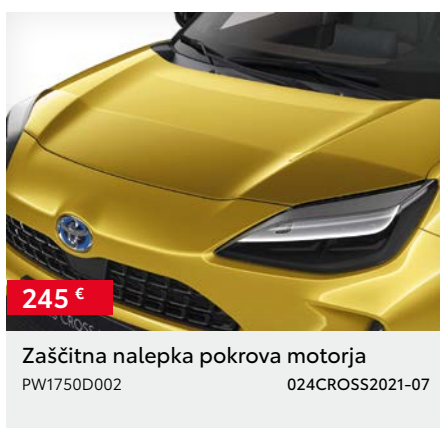

YARIS CROSS

*Cena brez vgradnje. ** Dodatna oprema povezana z barvo karoserije avtomobila - potrebno preveriti ustreznost, glede na vozilo!

***Cena za KOS (vključeno platišče + centralni pokrov). Matice, ventili in delo niso vključeni v ceno!

Vse cene so priporočene maloprodajne, vključujejo strošek vgradnje in DDV. Za podrobnejše informacije in ustreznost dodatne opreme se obrnite na pooblaščen TOYOTA prodajno servisni center. Strošek vpisa dodatne opreme v potrdilo o skladnosti vozila ni vključeno v ceno. Pridržujemo si pravico do morebitnih sprememb in napak brez predhodne najave. Cenik velja do izdaje novega cenika. Verzija cenika 07/2024. Toyota Adria d. o. o., Generalni uvoznik in distributer, Brnčičeva 51, 1231 Ljubljana – Črnuče. T: 01/530 50 60.